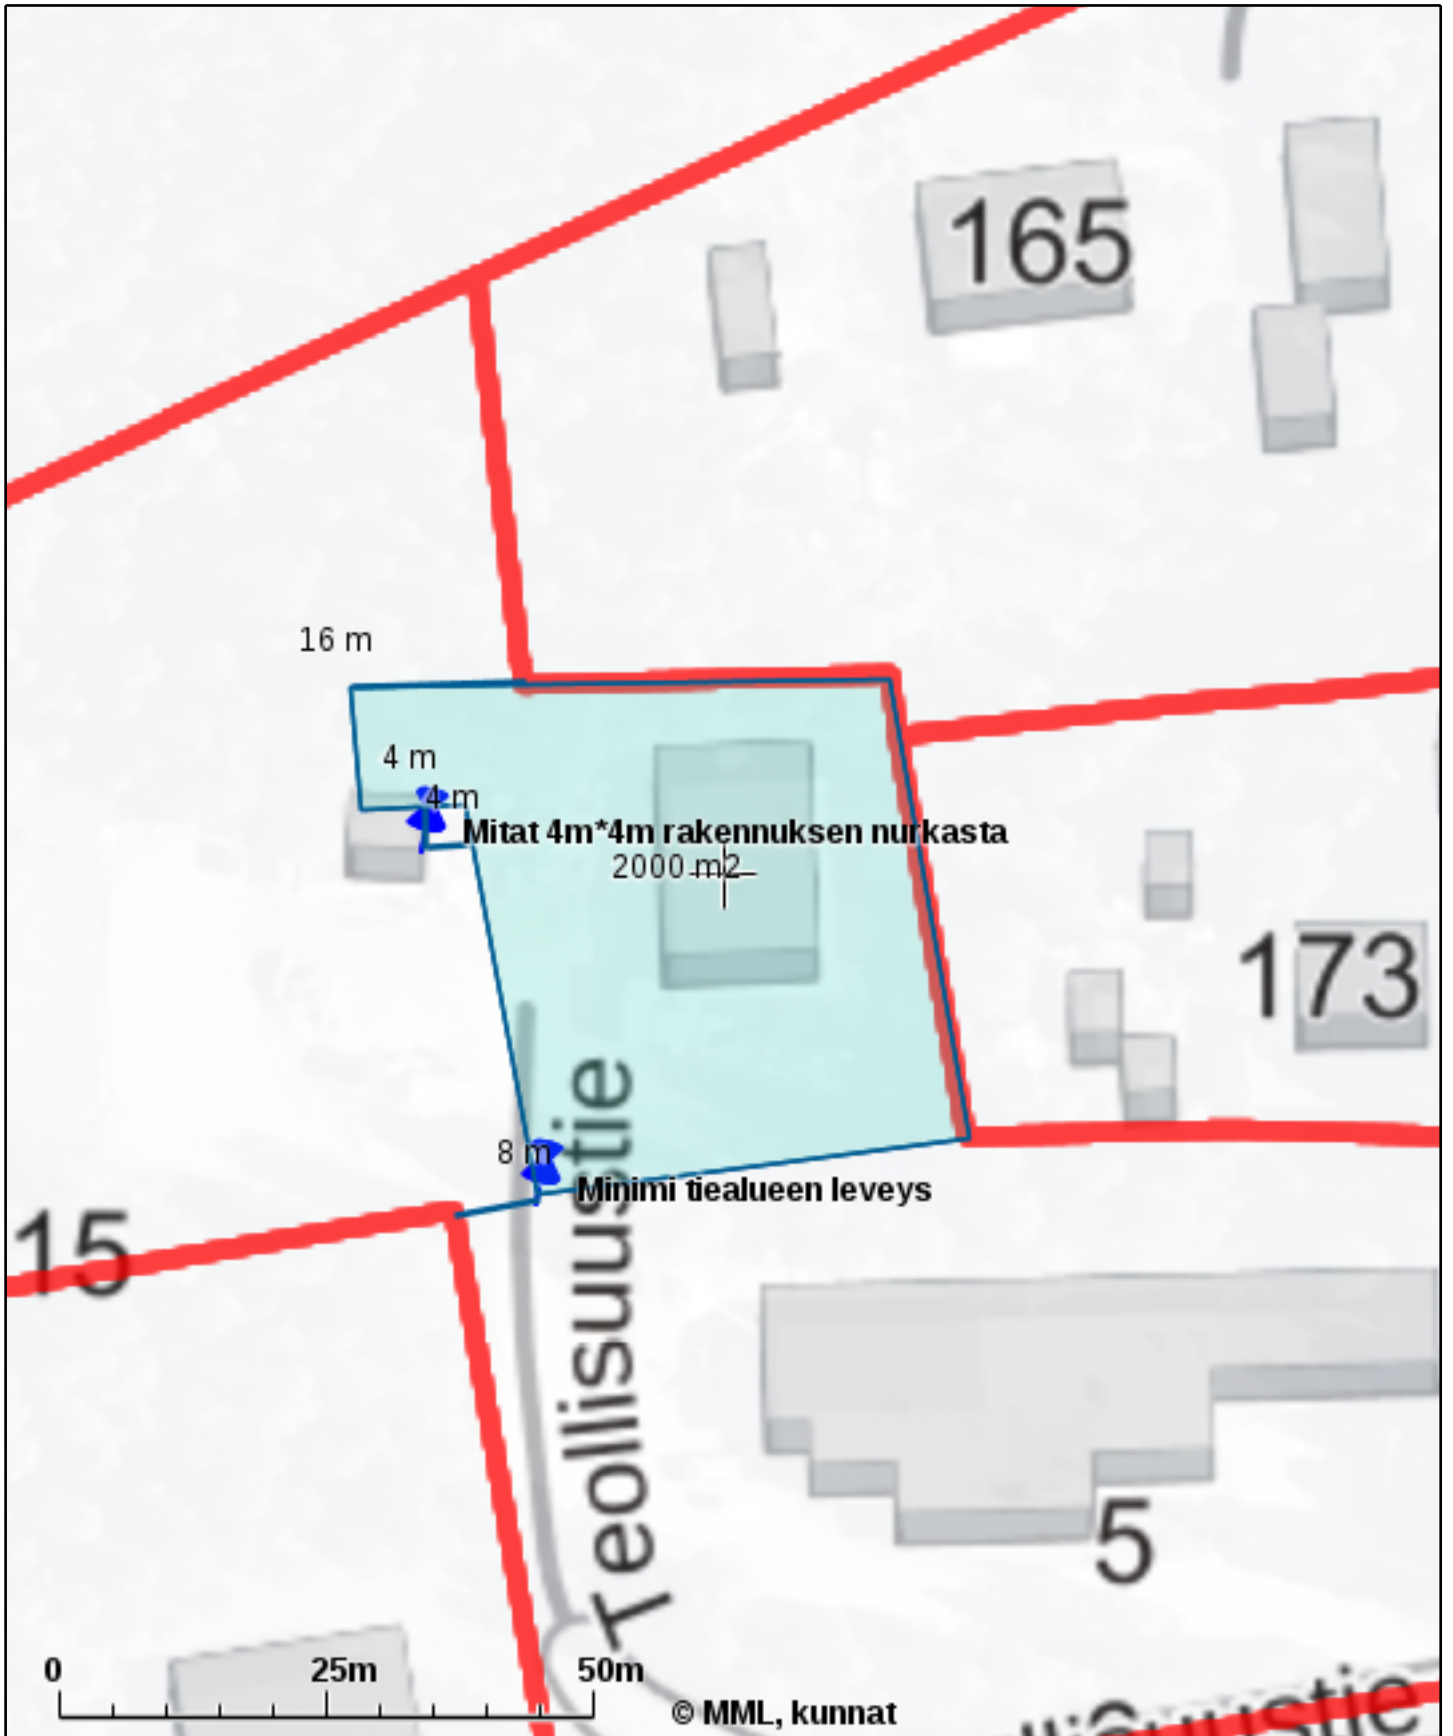

KIINTEISTÖTIETOPALVELU

Tulosteen keskipisteen koordinaatit (ETRS-TM35FIN): N: 7441836, E: 522132.375

Karttatuloste ei ole mittatarkka. Kiinteistörajat ja -tunnukset päivitetään toistaiseksi vain kerran viikossa.

Rekisteripalvelujen kautta kartalle haetut palstat ja määräalat ovat ajantasaiset.

Tulostettu Kiinteistötietopalvelusta 11.05.2021.