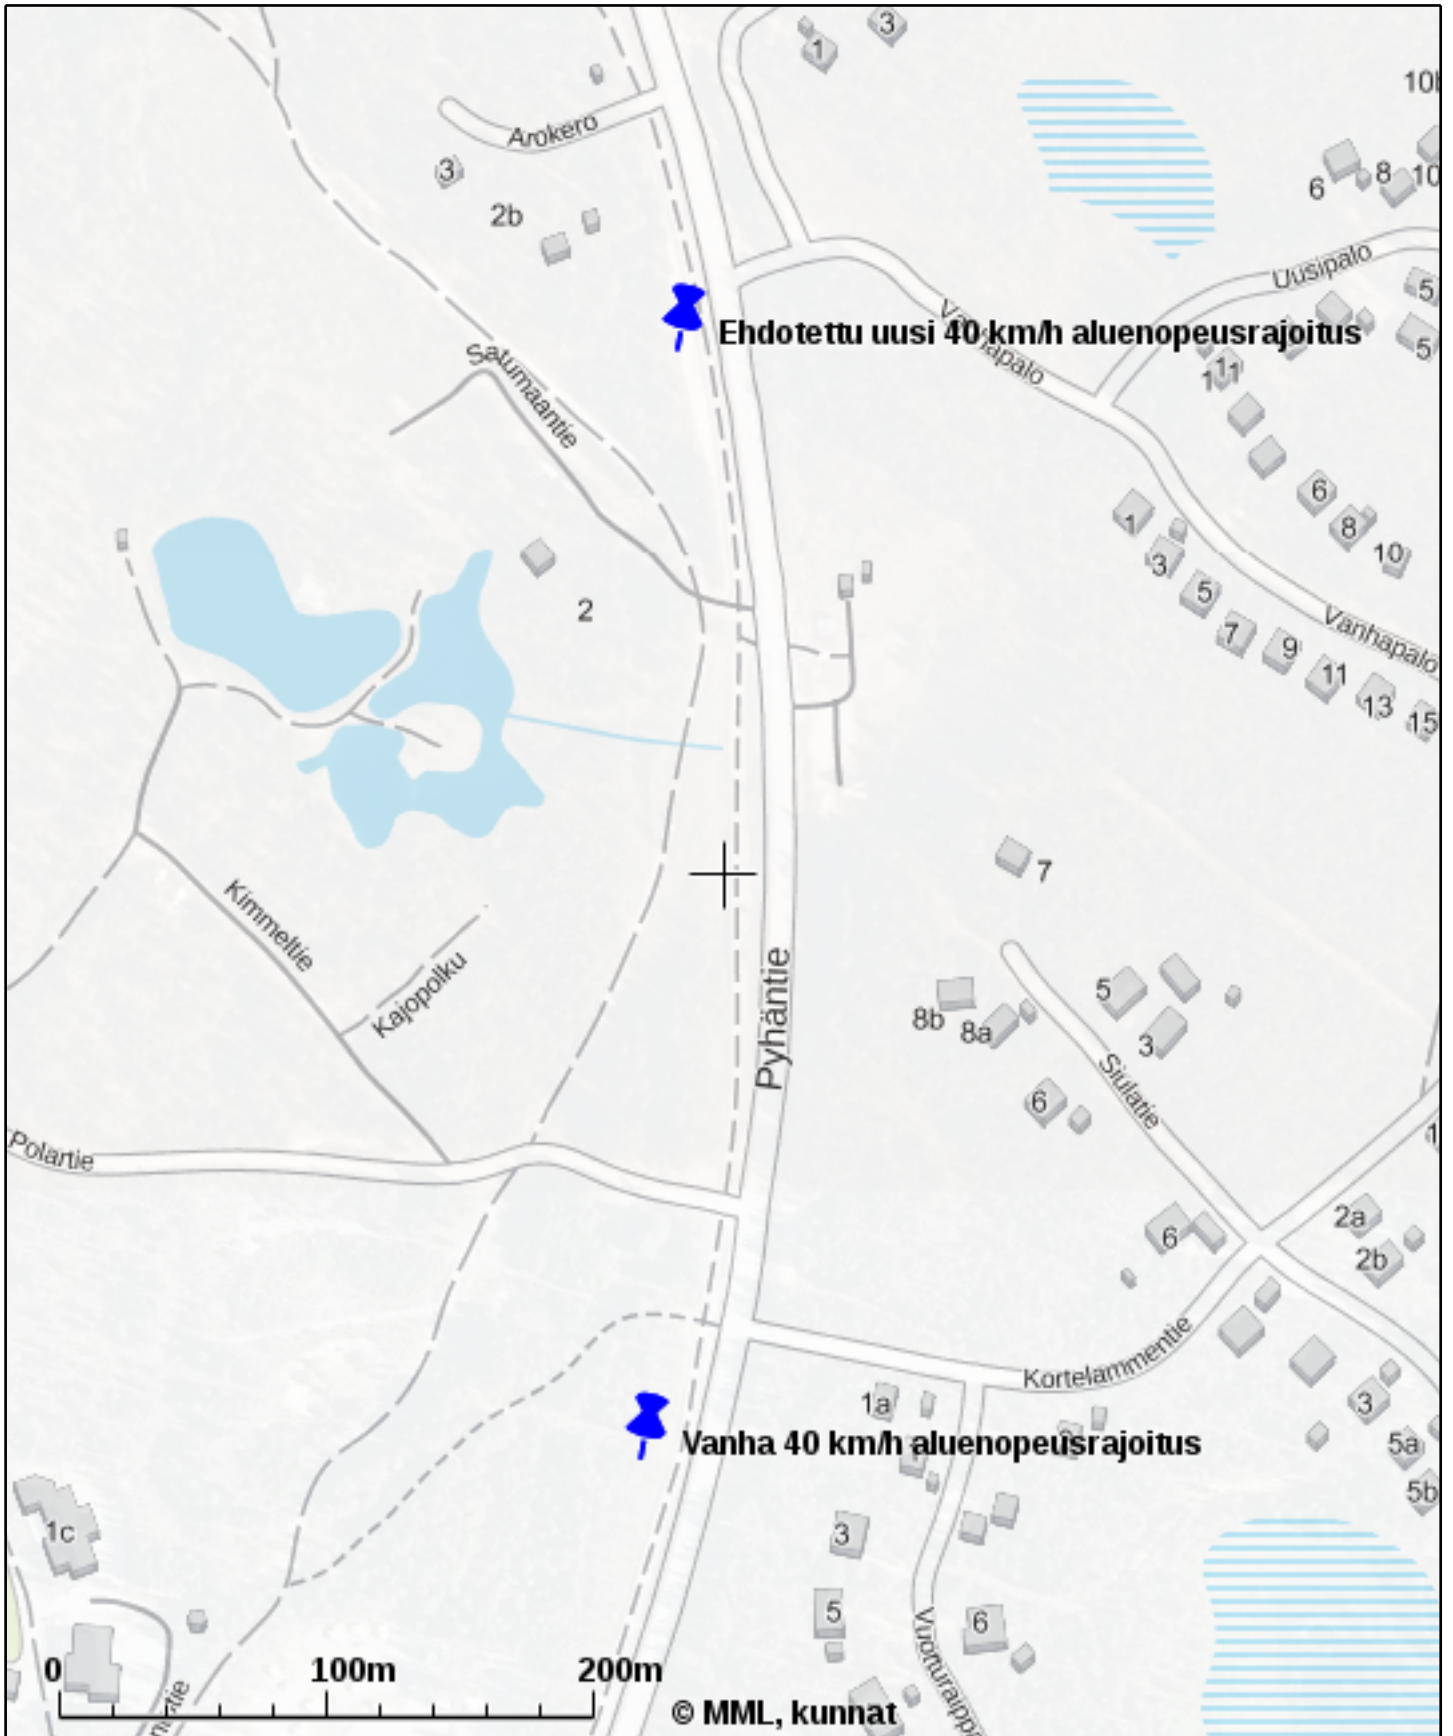

# KIINTEISTÖTIETOPALVELU

Tulosten keskipisteen koordinaatit (ETRS-TM35FIN): N: 7434118.75, E: 511191

Karttatuloste ei ole mittatarkka. Kiinteistörajat ja -tunnukset päivitetään toistaiseksi vain kerran viikossa.

Rekisteripalvelujen kautta kartalle haetut palstat ja määräalat ovat ajantasaiset.

Tulostettu Kiinteistötietopalvelusta 27.05.2021.