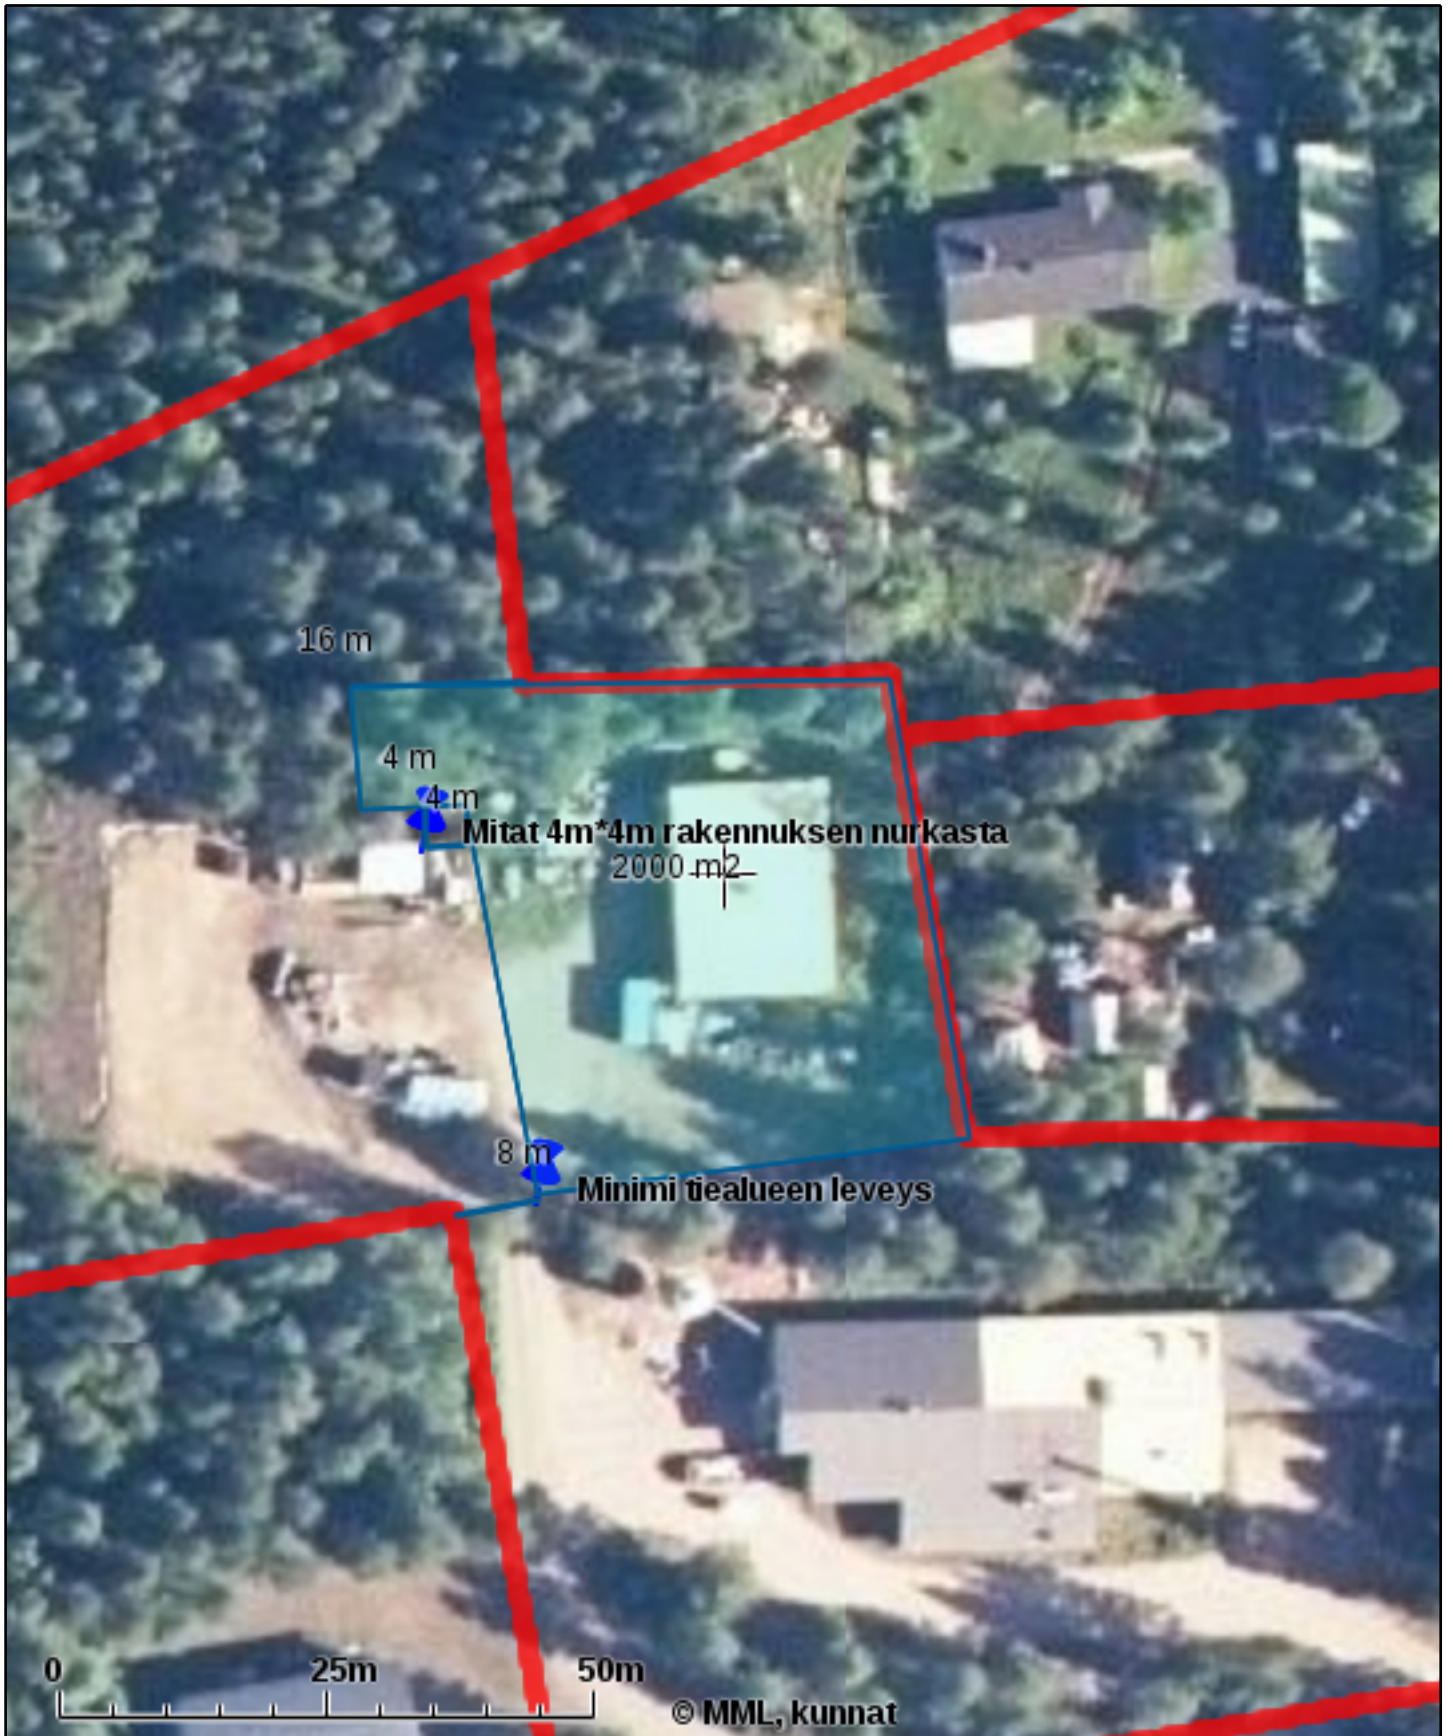

KIINTEISTÖTIETOPALVELU

Tulosteen keskipisteen koordinaatit (ETRS-TM35FIN): N: 7441836, E: 522132.375

Karttatuloste ei ole mittatarkka. Kiinteistörajat ja -tunnukset päivitetään toistaiseksi vain kerran viikossa.