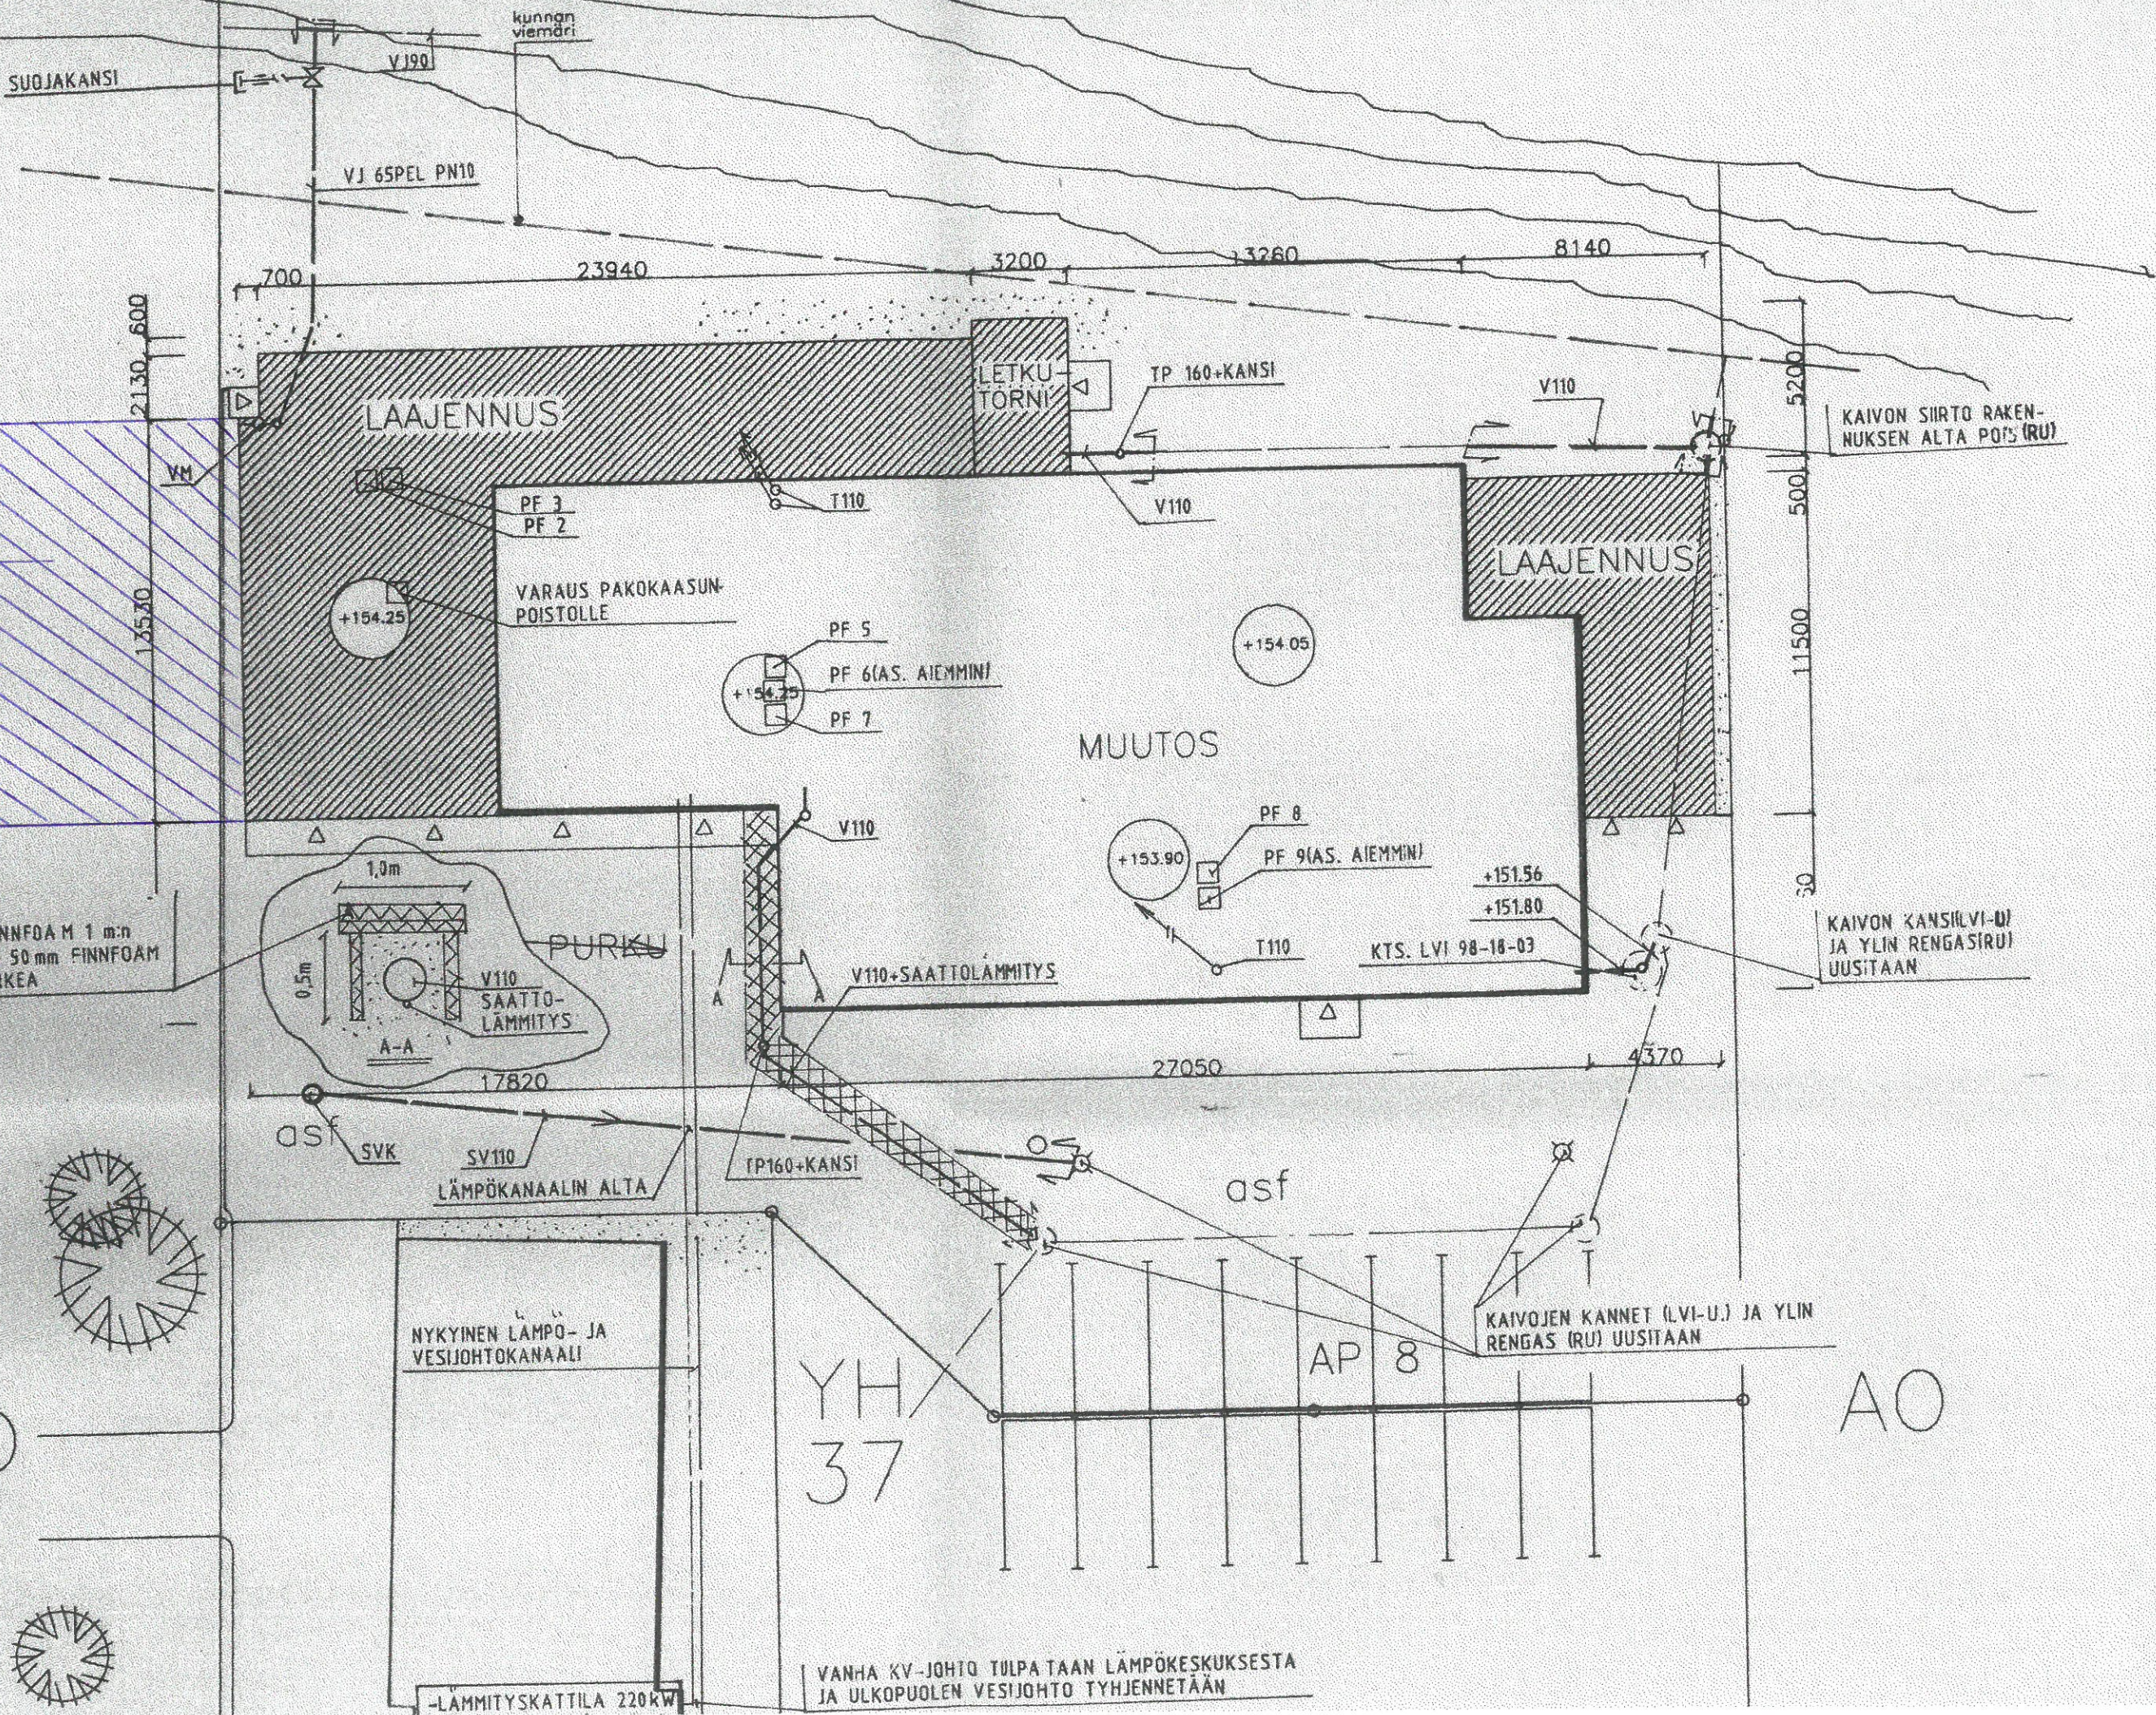

LAAJENNUS
ENSIHOIDON
TILAT

PÄÄLLÄ 2x50mm FINNFOAM 1 m:n
LEVEYDELTA SEKÄ 50 mm FINNFOAM
SIVULLA, 0.5m KORKEA

AO

YH
37

AO

VANHA KV-JOHTO TULPA TAAN LÄMPÖKESKUKSESTA
JA ULKOPUOLEN VESIJOHTO TYHJENNETÄÄN